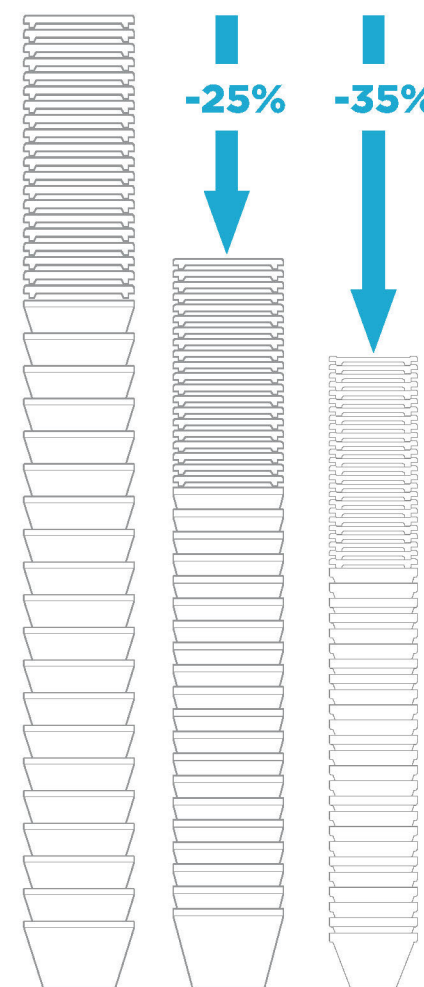

Capellino

Exclusivo heladería!
Diseño moderno, ergonómico
y funcional.

ZHBL101
Capellino 1/4 kg
Fardo: 4 Bolsas de 25 u

	LARGO	ALTO	ANCHO	ESPESOR
INTERIOR	134	58	83	9mm
EXTERIOR	154	65	103	

ZHBL102
Capellino 1/2 kg
Fardo: 4 Bolsas de 25 u

	LARGO	ALTO	ANCHO	ESPESOR
INTERIOR	166	78	100	9mm
EXTERIOR	186	95	120	

ZHBL103
Capellino 1 kg
Fardo: 4 Bolsas de 25 u

	LARGO	ALTO	ANCHO	ESPESOR
INTERIOR	212	96	123	9mm
EXTERIOR	232	105	143	

Diseño rectangular, elegante
y máximo ahorro de espacio.

Nuevo diseño exclusivo que otorga un carácter diferencial a la heladería, además de mejorar aun más el ahorro del espacio hasta alcanzar un -35%, facilitando la logística de traslado y depósito en toda la cadena.

Modelo Industrial N°: 98022

Tapas
personalizables
a pedido!